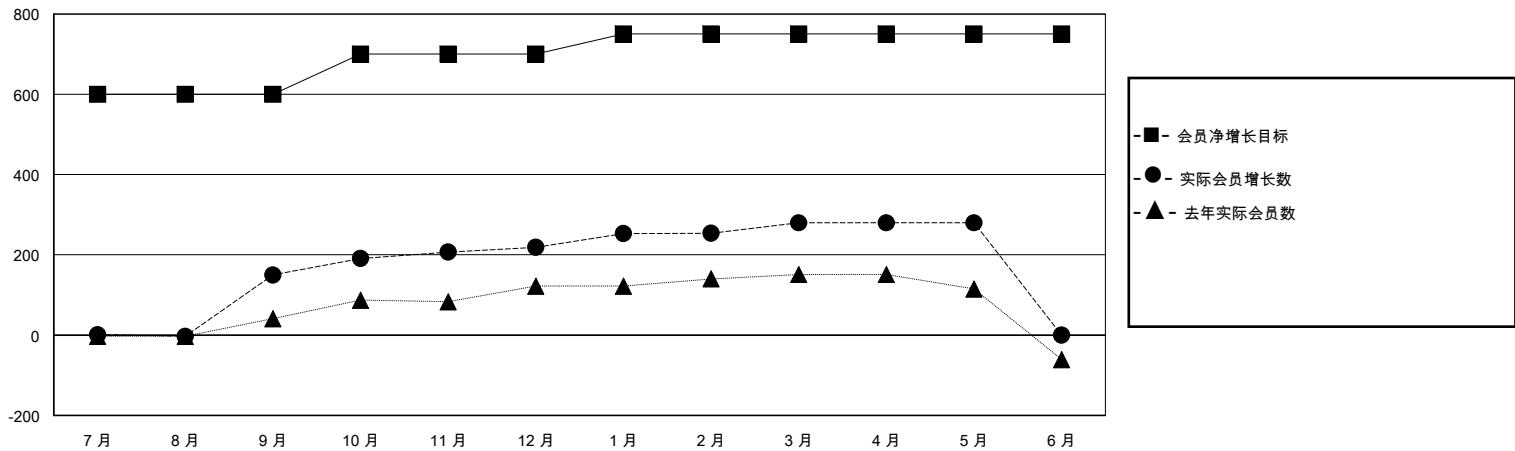

# MONTHLY MEMBERSHIP PROGRESS REPORT

District 388

Results as of: 5/31/2024

GMT:

地点 CHINA

GMT宪章区

分会			
成果 2023-2024			
季	新分会目标	新会	会员流失的分会
7月/8月/9月	2	0	0
10月/11月/12月	0	0	0
1月/2月/3月	0	0	0
4月/5月/6月	0	0	0

位会员@每位须缴			
成果 2023-2024			
季	会员净增长目标	实际会员增长数	实际退会会员 (包括转会)
7月/8月/9月	600	166	8
10月/11月/12月	100	92	12
1月/2月/3月	50	80	15
4月/5月/6月	0	14	7

目标与实际新会累积

目标和实际会员累积

已取消的分会: 0	46 CLUBS OF 52 增添1位或以上的新会员	<u>性别分布</u>	
		男	871 (60.57%)
<u>放弃的会员</u>	<a href="#">点击这里取得累计会员数据</a>	女	567 (39.43%)
过世		1	总计家庭单位会员数
分会已取消	0	支付减半会费的家庭会员	97
其他	41		
总计	42		